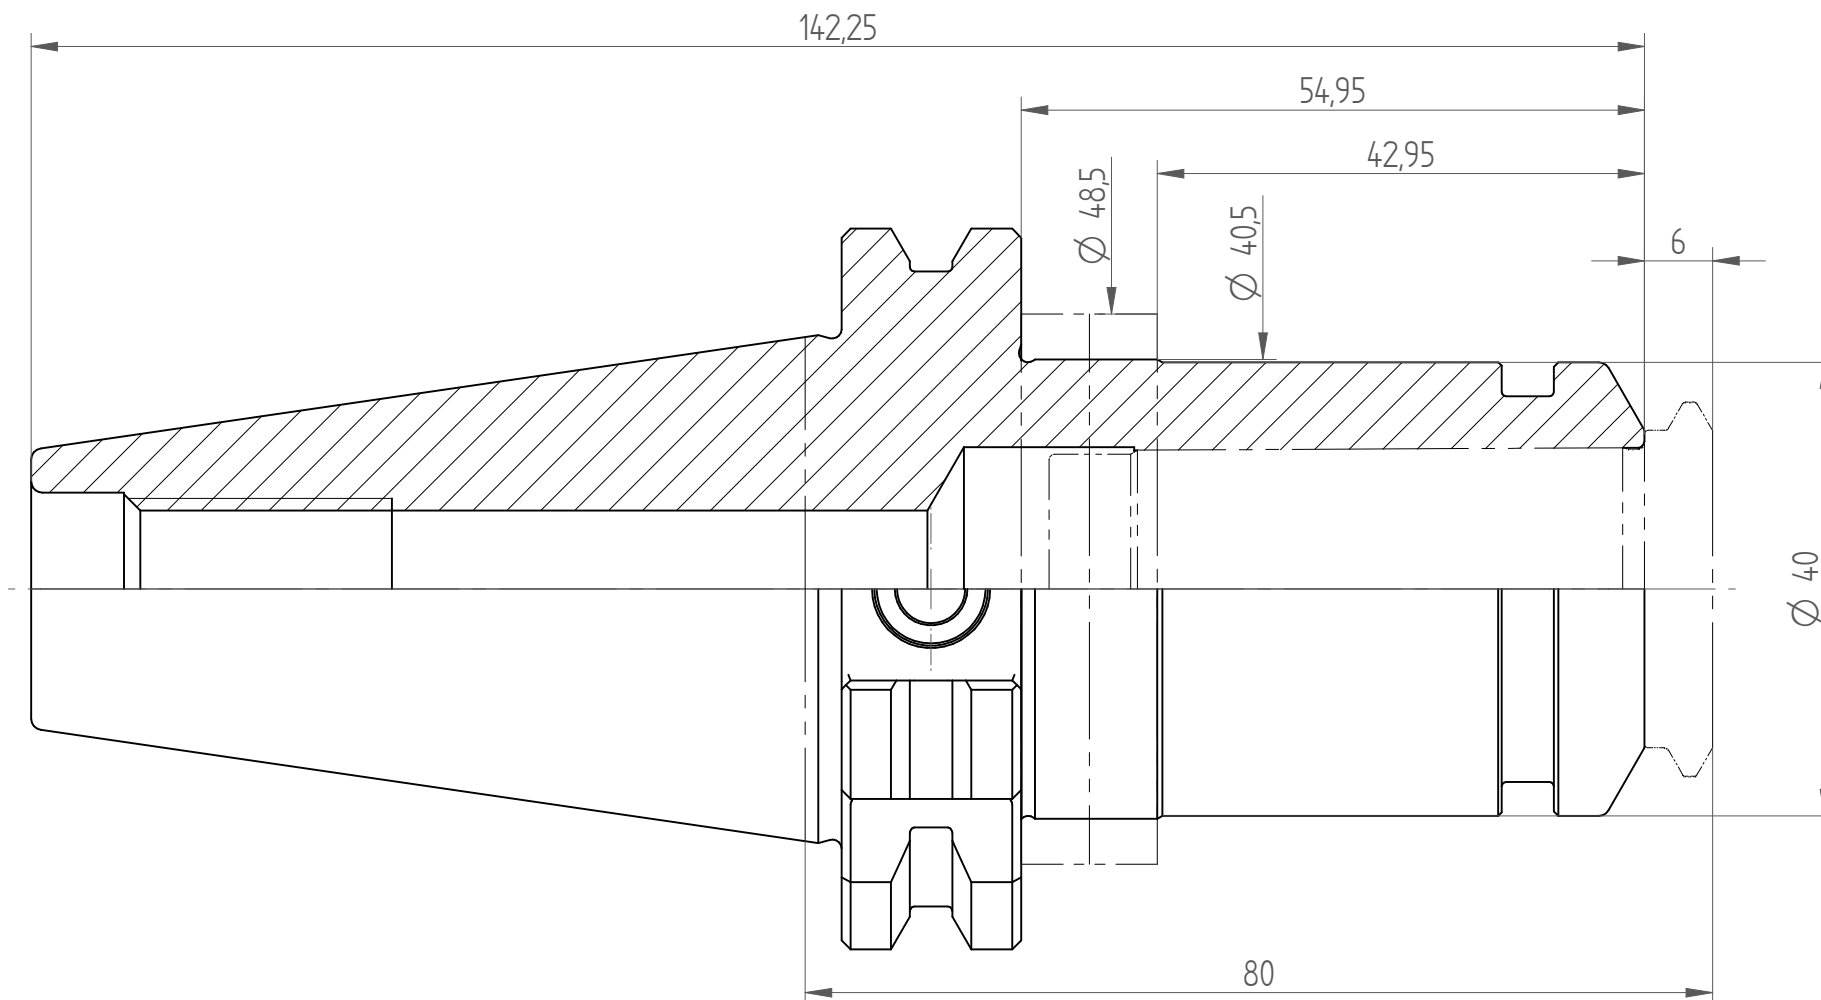

Swiss
Precision
Tools

REGO-FIX®

REGO-FIX AG
Obermattweg 60
4456 Tenniken / Switzerland

Phone +41 61 976 14 66
Fax +41 61 976 14 14
www.rego-fix.com

This is a non-controlled copy. All information given herein is subject to change without notice

The information given herein has been carefully checked and is believed to be correct. REGO-FIX, however, assumes no responsibility or liability for any errors, inaccuracies or omissions that may appear in this drawing

This document is subject to copyright laws. No part of this document may be reproduced or transmitted in any form or any means, electronic or mechanic, for any purpose, without the express written permission of REGO-FIX

Type : TC40_PG25x080_H
Part No. : 424072540
Date : 27.02.2015
Scale : 1.5:1